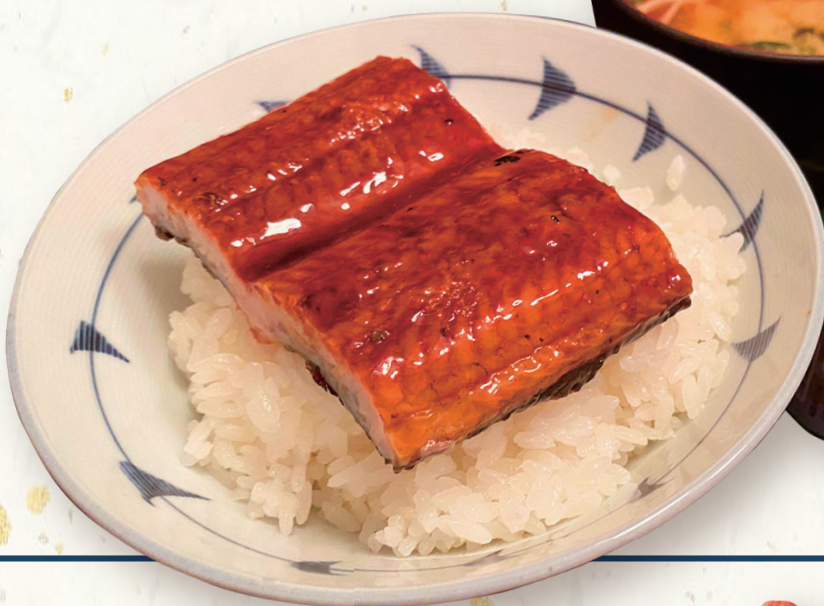

8月4日(木)は

土用の丑の日!

ランチ特別価格

スタミナ満点

うな丼

並(1枚)

税込

800円

サラダバー付で
税込1,200円